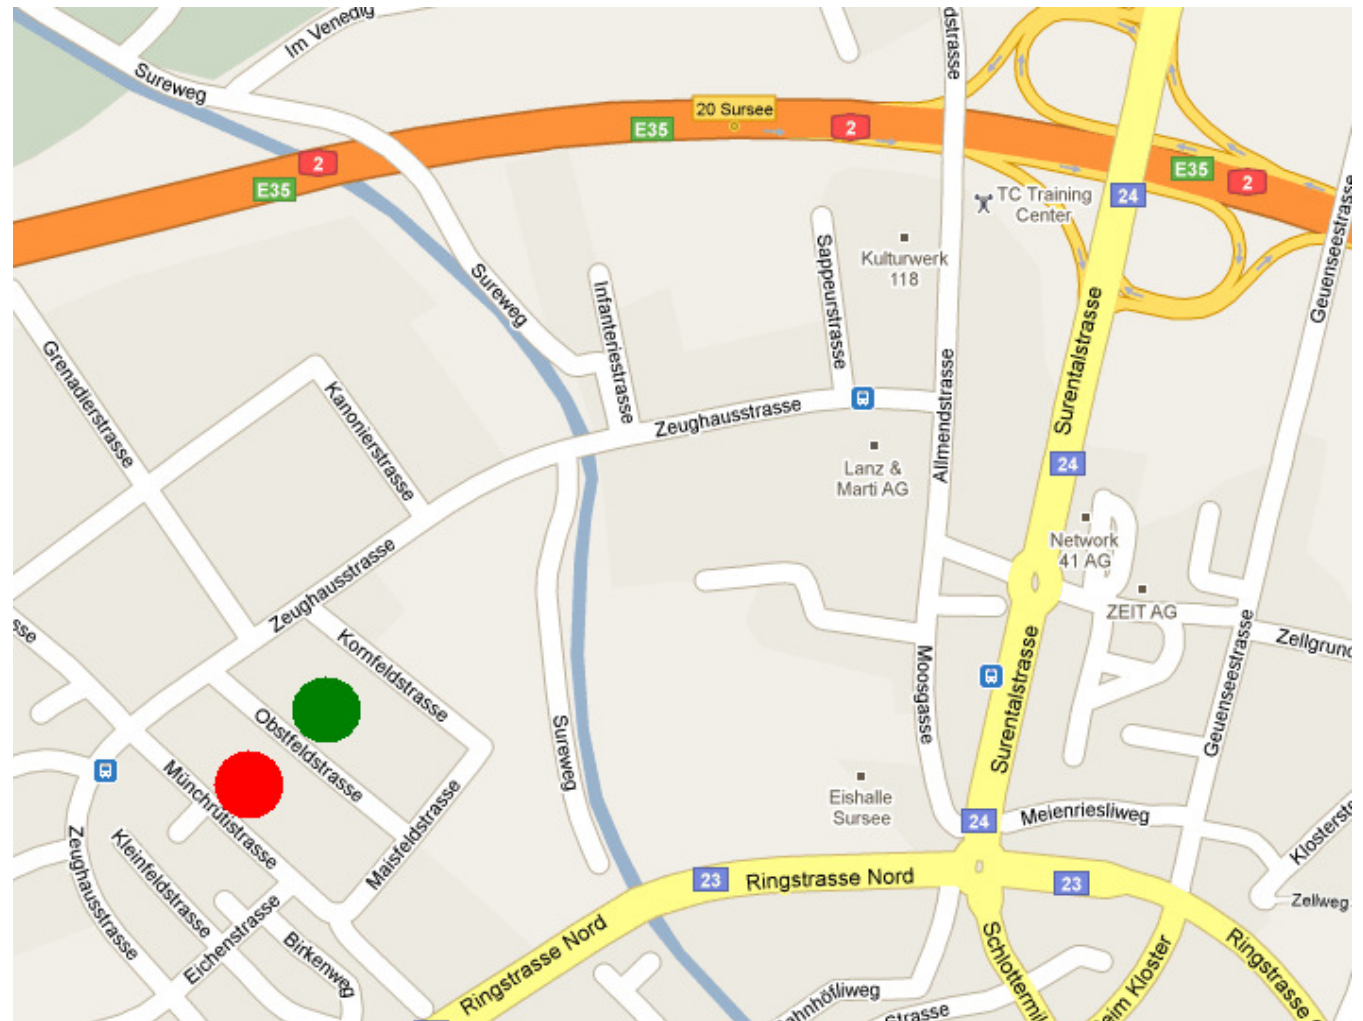

natürlich nah
de la terre à la table

ANFAHRT:

Nach der Autobahn beim ersten Kreisell rechts und in die Allmendstrasse rechts abbiegen. Die erste Abzweigung links in die Zeughausstrasse nehmen. Vor unbewachtem Bahnübergang links in die Obstfeldstrasse einbiegen.

PARKPLATZ:

Sie können beim fenaco-
Verwaltungsgebäude parken.

fenaco Genossenschaft
Obstfeldstrasse 1
6210 Sursee

Obsthalle Sursee
Münchrüti
6210 Sursee

fenaco Genossenschaft, Obsthalle Sursee

Münchrüti, 6210 Sursee, Telefon +41 58 434 02 50, Fax +41 58 434 02 51